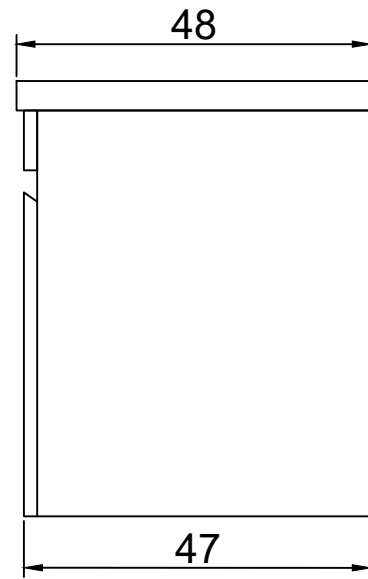

BAS60

製圖日期

2023/10/13

櫃體材質

PVC

瓷盆型號

BE9660

WL