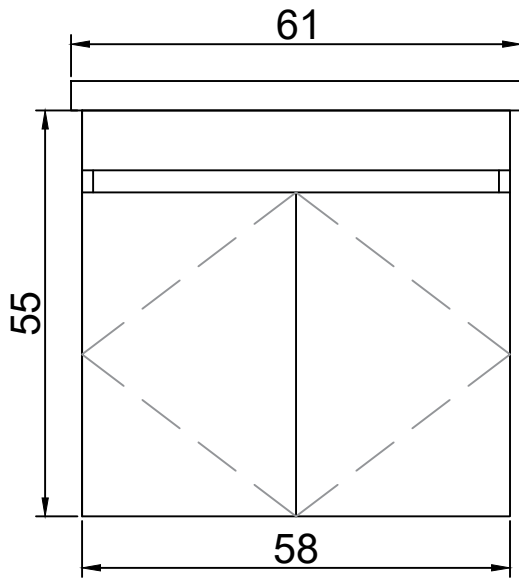

BAS60

製圖日期

2023/10/13

櫃體材質

PVC

瓷盆型號

BE9660

WL